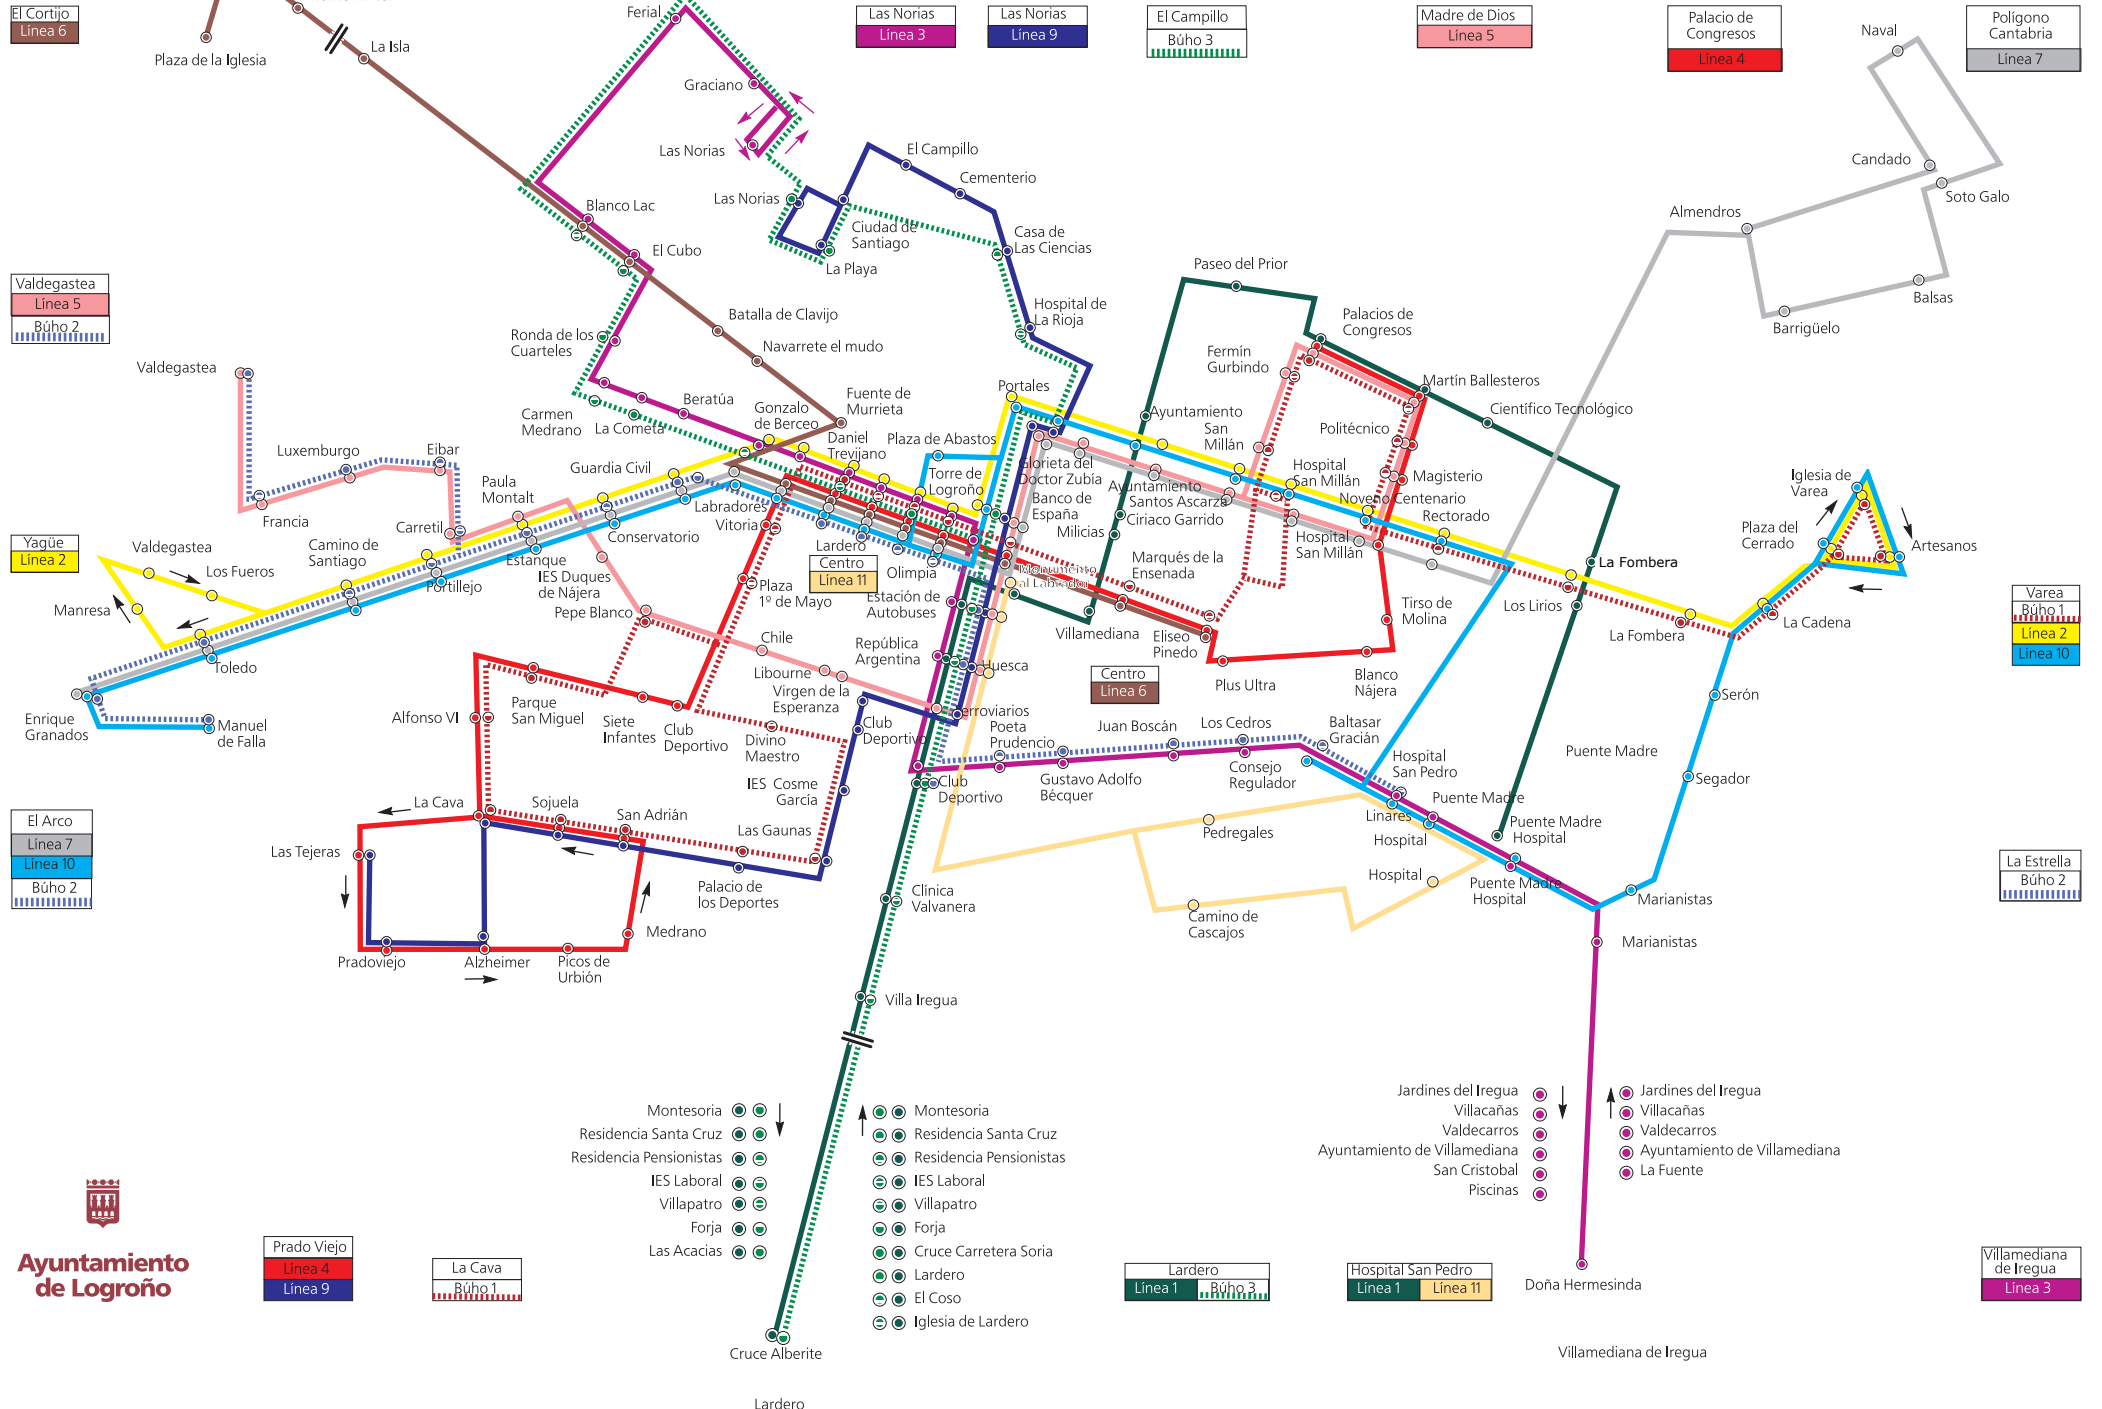

Servicio de Transporte Público Urbano Ciudad de Logroño

Ayuntamiento de Logroño

Línea 1	Hospital San Pedro		↔	Lardero	
	Servicio inicial	Servicio Final		Cada	Servicio Final
Laborables	7:00	22:36	12 min	22:36	7:00
Sábados	8:00	22:30	15 min	22:38	7:53
Festivos	9:30	22:30	60 min	22:00	9:00

Línea 2	Yagüe		↔	Varea	
	Servicio inicial	Servicio Final		Cada	Servicio Final
Laborables	7:00	22:40	10 min	22:35	6:55
Sábados	8:00	22:45	15 min	22:45	8:00
Festivos	9:00	22:00	60 min	22:30	9:30

Línea 7	El Arco		↔	Polígono Cantabria	
	Salidas desde el Arco	Salidas desde Polígono			
Lunes a Viernes	5:15	6:05 ²		13:05	¹ Solo de Labradores a Polígono ² Solo de Polígono a Labradores
	6:25 ¹	13:05			
	7:15	14:15			
	8:15	15:15			
	13:15	18:15			
	14:20	19:15			
	15:15	20:15			
	21:15	22:15			

Línea 10	EL Arco		↔	Hospital San Pedro	
	Servicio inicial	Servicio Final		Cada	Servicio Final
Laborables	7:00	22:45	15 min	22:45	7:00
Sábados	7:10	22:40	15 min	22:45	7:45
Festivos	7:15	22:45	30 min	23:00	8:00

Línea 5	Madre de Dios		↔	Valdegastea	
	Servicio inicial	Servicio Final		Cada	Servicio Final
Laborables	6:54	22:42	12 min	22:48	7:00
Sábados	8:00	22:45	15 min	22:45	8:00
Festivos	9:30	22:30	60 min	22:00	9:00